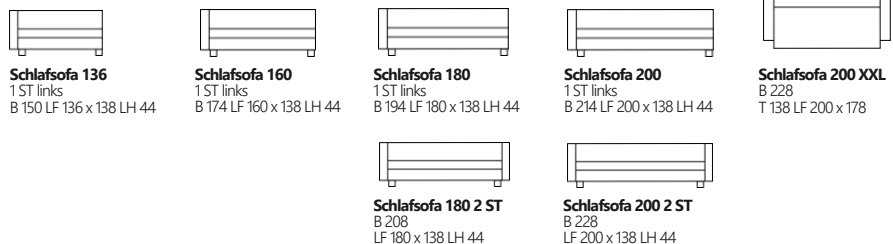

Ausführung geölt und lackiert

Buchenholz Fuß

Ausführung kirsche gebeizt und lackiert

Buchenholz Fuß

Ausführung wenge gebeizt und lackiert

Maße T 98 H 85 SH 44 bzw. LH 44

Ausnahmen sind beschrieben.

Schlafsofa Breite angegeben mit Seitenteil feststehend: