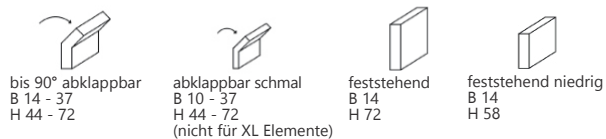

Elemente Breite angegeben mit Seitenteil feststehend:

Open Ends mit Anbaurücken:

Chaiselongue mit Schlaffunktion:

Seitenteilvarianten für Schlafsofas, Elemente, Chaiselongues, Open End:

Legende:

B= Breite T= Tiefe H= Höhe vom Boden
SH= Sitzhöhe LF=Liegefläche LH=Liegehöhe
AT= Armteil ST= Seitenteil