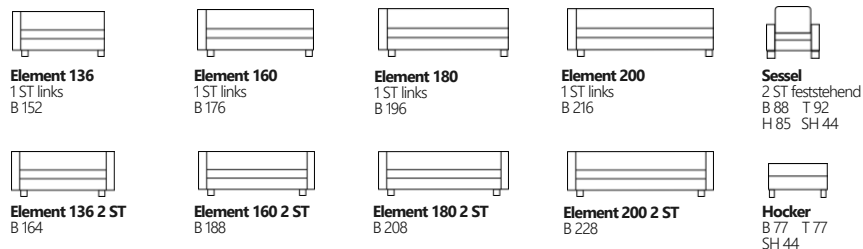

Ausführung geölt und lackiert

Buchenholz Fuß

Ausführung kirsche gebeizt und lackiert

Buchenholz Fuß

Ausführung wenge gebeizt und lackiert

Maße T 98 H 85 SH 44 bzw. LH 44

Ausnahmen sind beschrieben.

Schlafsofa Breite angegeben mit Seitenteil feststehend:

Elemente Breite angegeben mit Seitenteil feststehend:

Open Ends mit Anbaurücken:

Chaiselongue mit Schlaffunktion:

Seitenteilvarianten für Schlafsofas, Elemente, Chaiselongues, Open End:

Legende:

B= Breite T= Tiefe H= Höhe vom Boden
SH= Sitzhöhe LF=Liegefläche LH=Liegehöhe
AT= Armteil ST= Seitenteil