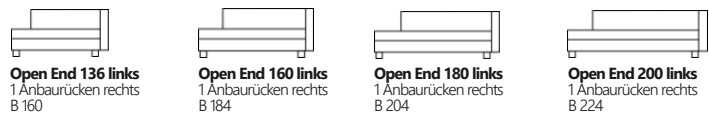

Elemente Breite angegeben mit Seitenteil feststehend:

Open Ends mit Anbaurücken:

Chaiselongue mit Schlaffunktion:

Seitenteilvarianten für Schlafsofas, Elemente, Chaiselongues, Open End:

Legende:

B= Breite T= Tiefe H= Höhe vom Boden
SH= Sitzhöhe LF=Liegefläche LH=Liegehöhe
AT= Armteil ST= Seitenteil