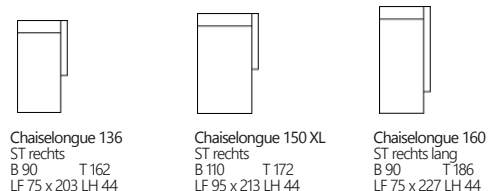

Ausführung geölt und lackiert

Buchenholz Fuß

Ausführung kirsche gebeizt und lackiert

Buchenholz Fuß

Ausführung wenge gebeizt und lackiert

Maße T 98 H 85 SH 44 bzw. LH 44

Ausnahmen sind beschrieben.

Schlafsofa Breite angegeben mit Seitenteil feststehend:

Elemente Breite angegeben mit Seitenteil feststehend:

Open Ends mit Anbaurücken:

Chaiselongue mit Schlaffunktion:

Seitenteilvarianten für Schlafsofas, Elemente, Chaiselongues, Open End:

Legende:

B= Breite T= Tiefe H= Höhe vom Boden
SH= Sitzhöhe LF=Liegefläche LH=Liegehöhe
AT= Armteil ST= Seitenteil